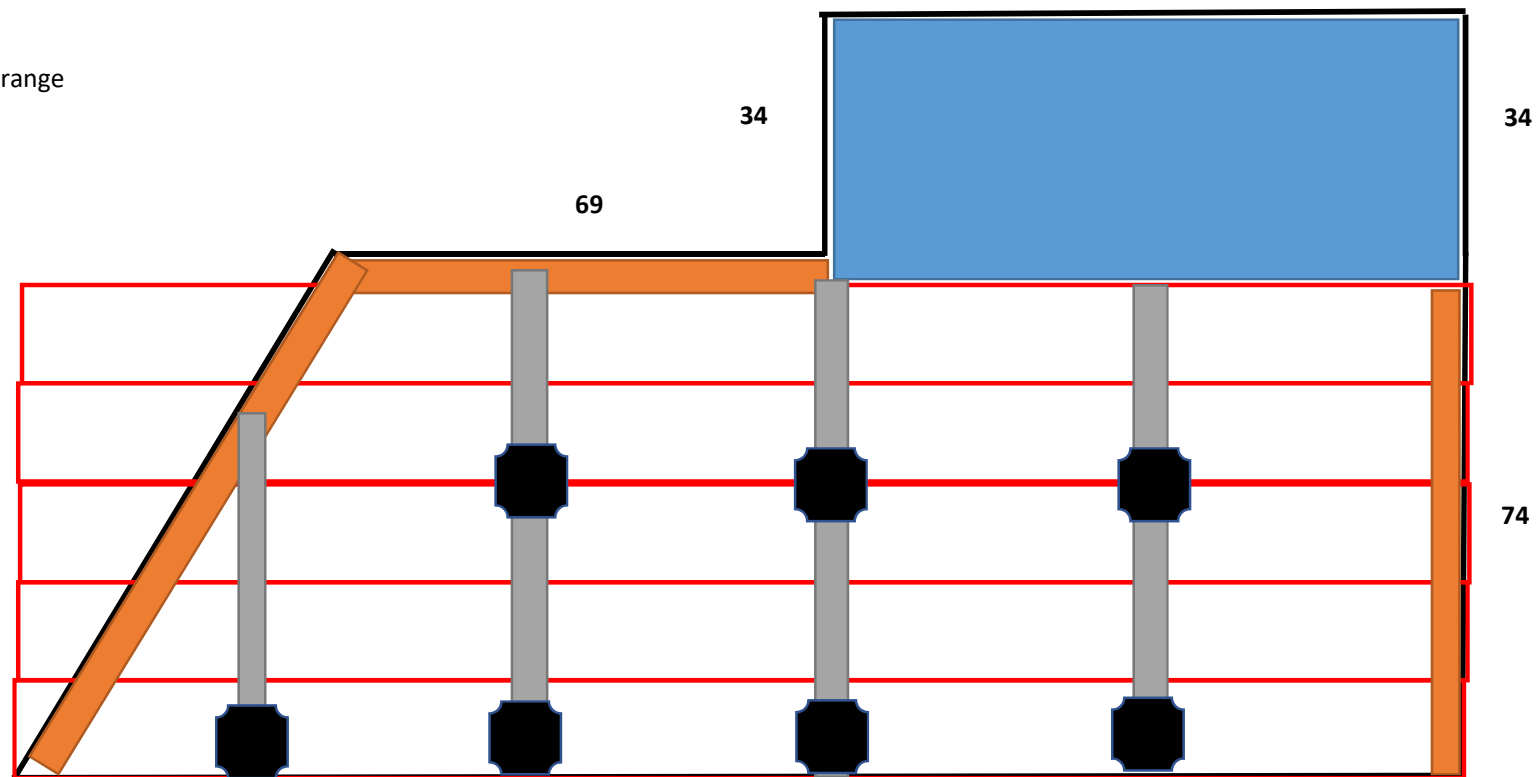

Seuil de porte : bleu

Lames : rouge

Lambourde fixées au mur : orange

Lambourde sur plots : gris

Plots : noir

204